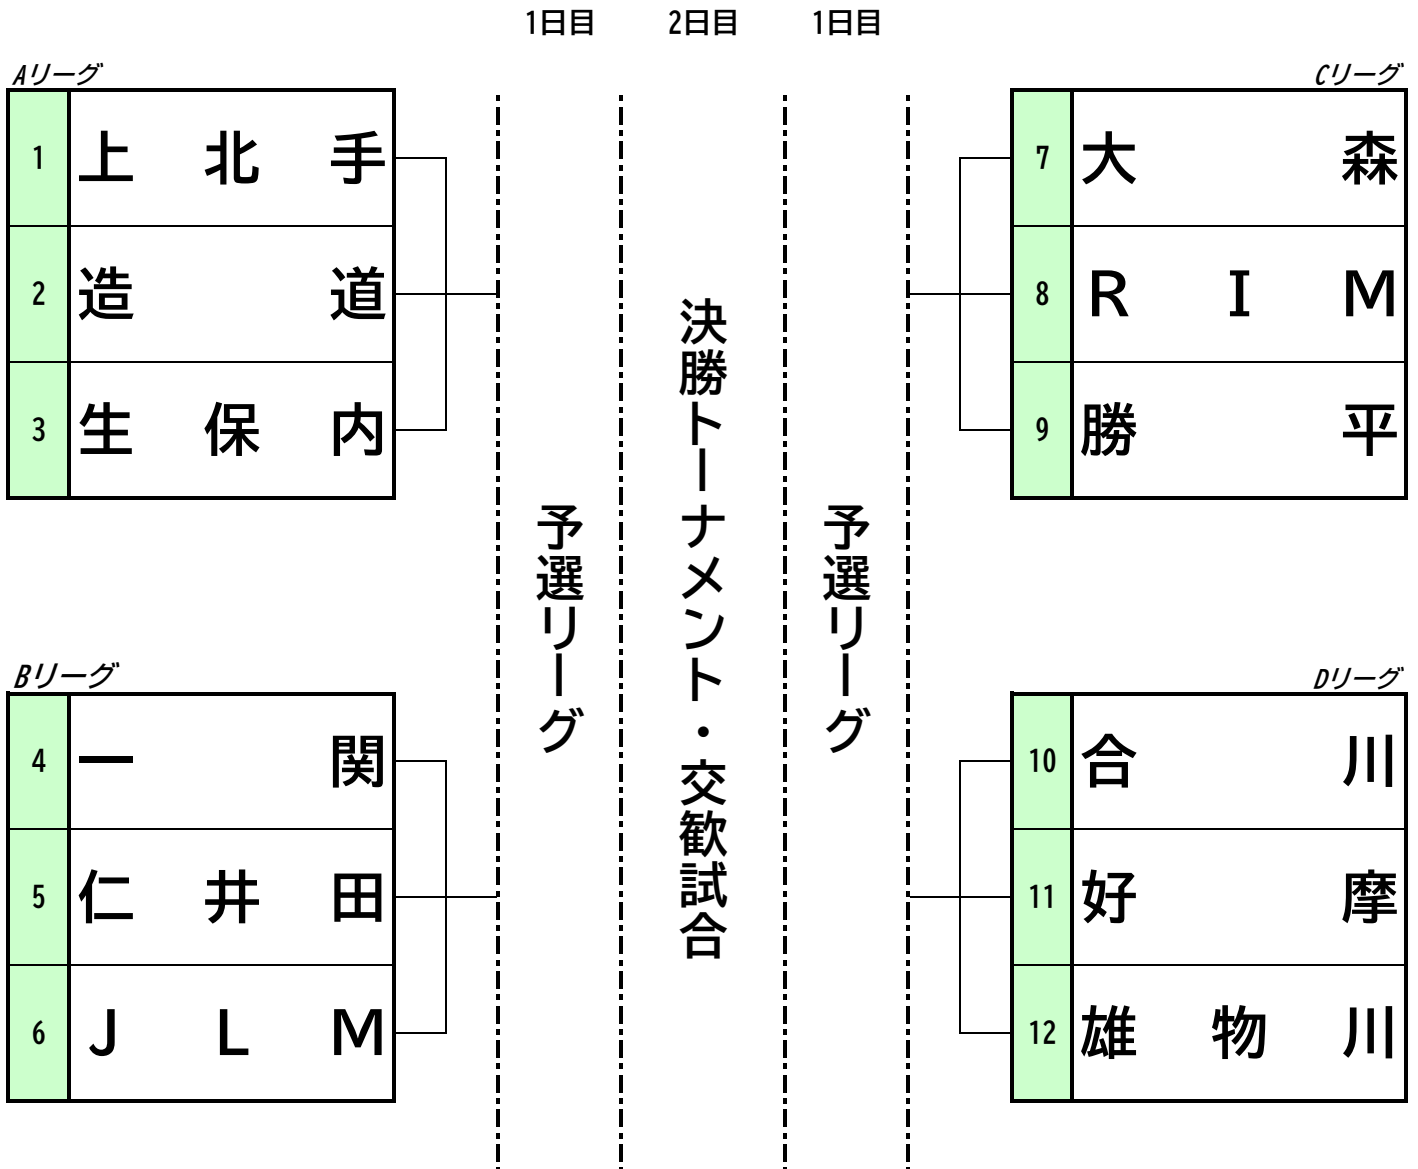

# 第35回田沢湖スポーツセンター女子ミニバスケットボール大会

## 組み合わせ及び日程表

※チーム名表記について

表記スペースの関係上 J-Lio Monoliesを「JLM」 RIM ROCKERSを「RIM」と表記しております。

<試合方法>

予選リーグ・決勝トーナメント方式

※2日目の日程は初日の結果により、決定します。

- ・ 予選                    3チーム×4で予選を行う。同点の場合は3分の延長戦を行う。(交流戦を除く)
- ・ 決勝                    各リーグ1位のトーナメント戦とする。同点の場合は予選と同様3分の延長戦を行う。  
それでも勝敗がつかない場合については競技規定参照。(組合せは抽選で決定)
- ・ 交歓試合                下位チームでの交歓ゲームを行い、延長戦は行わない。