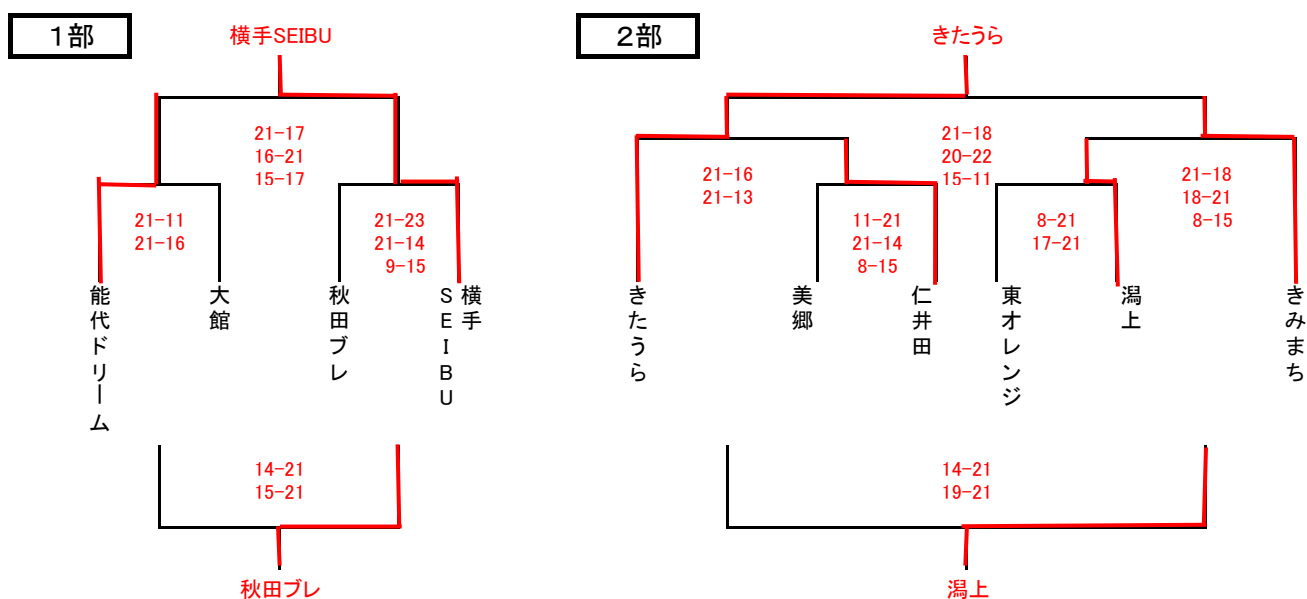

第15回 山のはちみつ屋カップ合宿交流会 結果

会場: 田沢湖スポーツセンター

【8月26日(土)】

1 交流戦 (21点先取 1セットマッチ)

Aコート			Bコート		
① 美郷	(6 - 21)	能代ドリーム	① 仁井田	(21 - 19)	東オレンジ
② 秋田ブレ	(20 - 21)	きたうら	② 潟上	(8 - 21)	美郷
③ 東オレンジ	(16 - 21)	横手SEIBU	③ きたうら	(11 - 21)	きみまち
④ 大館	(21 - 17)	仁井田	④ 能代ドリーム	(13 - 21)	秋田ブレ
⑤ きみまち	(21 - 14)	潟上	⑤ 横手SEIBU	(13 - 21)	大館

2 カップ戦 (予選リーグ 21点先取 2セットマッチ)

	Aコート	Bコート
順番	対戦相手	対戦相手
①	きたうら — 能代ドリーム	横手SEIBU — きみまち
②	美郷 — 秋田ブレ	大館 — 東オレンジ
③	能代ドリーム — 潟上	きみまち — 仁井田
④	美郷 — 東オレンジ	秋田ブレ — 大館

※カップ戦予選リーグ残りの試合は、2日目に実施します。

【8月27日(日)】

※カップ戦予選リーグの続き

	Aコート	Bコート
順番	対戦相手	対戦相手
⑤	きたうら — 潟上	横手SEIBU — 仁井田
⑥	美郷 — 大館	秋田ブレ — 東オレンジ

3 決勝トーナメント（通常ルール）

	Aコート	Bコート
順番	対戦相手	対戦相手
①	美郷 — 仁井田	東オレンジ — 潟上
②	能代ドリーム — 大館	秋田ブレ — 横手SEIBU
③	きたうら — 仁井田	潟上 — きみまち
④	大館 — 秋田ブレ	仁井田 — 潟上
⑤	能代ドリーム — 横手SEIBU	きたうら — きみまち