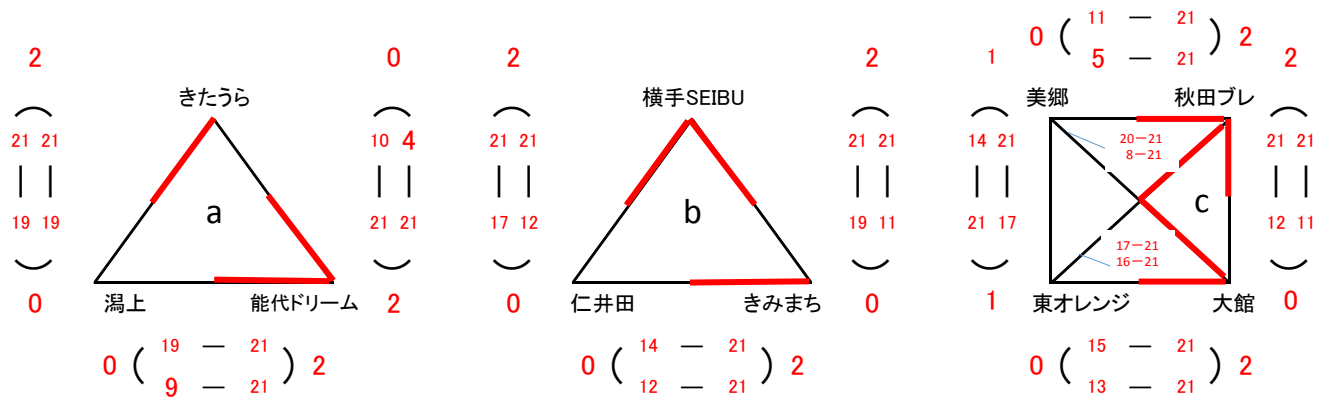

第15回 山のはちみつ屋カップ合宿交流会 結果

会場: 田沢湖スポーツセンター

【8月26日(土)】

1 交流戦 (21点先取 1セットマッチ)

Aコート			Bコート		
① 美郷	(6 - 21)	能代ドリーム	① 仁井田	(21 - 19)	東オレンジ
② 秋田ブレ	(20 - 21)	きたうら	② 潟上	(8 - 21)	美郷
③ 東オレンジ	(16 - 21)	横手SEIBU	③ きたうら	(11 - 21)	きみまち
④ 大館	(21 - 17)	仁井田	④ 能代ドリーム	(13 - 21)	秋田ブレ
⑤ きみまち	(21 - 14)	潟上	⑤ 横手SEIBU	(13 - 21)	大館

2 カップ戦 (予選リーグ 21点先取 2セットマッチ)

	Aコート	Bコート
順番	対戦相手	対戦相手
①	きたうら — 能代ドリーム	横手SEIBU — きみまち
②	美郷 — 秋田ブレ	大館 — 東オレンジ
③	能代ドリーム — 潟上	きみまち — 仁井田
④	美郷 — 東オレンジ	秋田ブレ — 大館

※カップ戦予選リーグ残りの試合は、2日目に実施します。

【8月27日(日)】

※カップ戦予選リーグの続き

	Aコート	Bコート
順番	対戦相手	対戦相手
⑤	きたうら — 潟上	横手SEIBU — 仁井田
⑥	美郷 — 大館	秋田ブレ — 東オレンジ

3 決勝トーナメント（通常ルール）

	Aコート	Bコート
順番	対戦相手	対戦相手
①	美郷 — 仁井田	東オレンジ — 潟上
②	能代ドリーム — 大館	秋田ブレ — 横手SEIBU
③	きたうら — 仁井田	潟上 — きみまち
④	大館 — 秋田ブレ	仁井田 — 潟上
⑤	能代ドリーム — 横手SEIBU	きたうら — きみまち