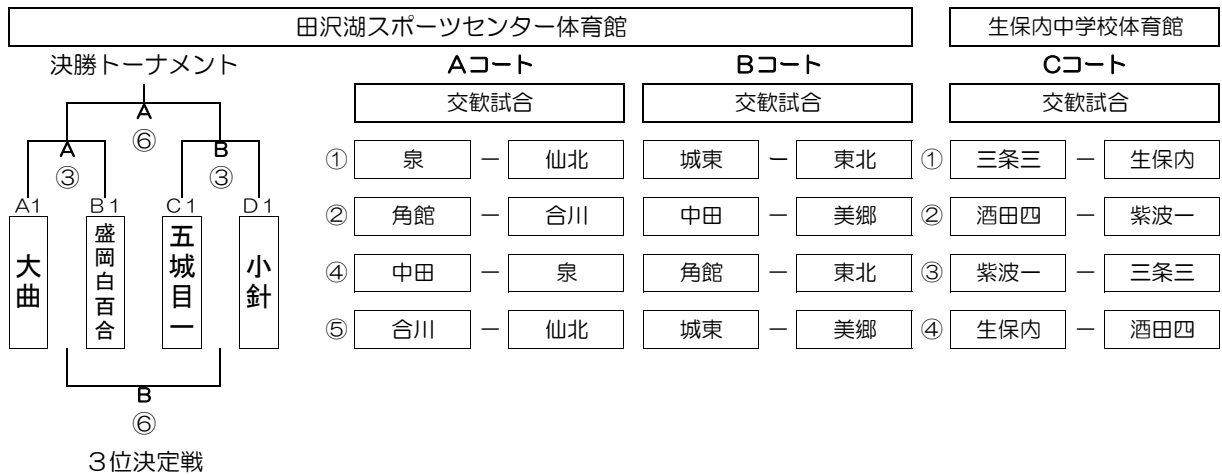

大野米蔵杯 第29回 田沢湖スポーツセンター中学校女子バスケットボール大会 組み合わせ及び大会日程

5月3日(木)一次ブロック予選 トーナメント

5月4日(金) 二次ブロック予選 リーグ

- ※ 4日の二次リーグは、**生保内中学校が入ったリーグを生保内中学校体育館**とします。
- ※ 生保内中学校体育館の試合は、第3試合以降の**開始時刻が時間前であっても当該チームの準備ができ次第開始とします。**

5月5日(土)

- 2日目の日程は初日の結果、3日目の日程は2日目の結果により決定します。
 3日目の交歓試合につきましては、遠方から参加のチームも多い為、出発時間等の関係上**やむを得ず対戦カードが初日・2日目と重複する場合があります。**その際は予めご了承ください。
 ※ **円滑にゲームを進める為、決勝戦および3位決定戦を除き、タイムアウト50秒、インターバル1分、ハーフタイム5分とします。時間厳守願います。**