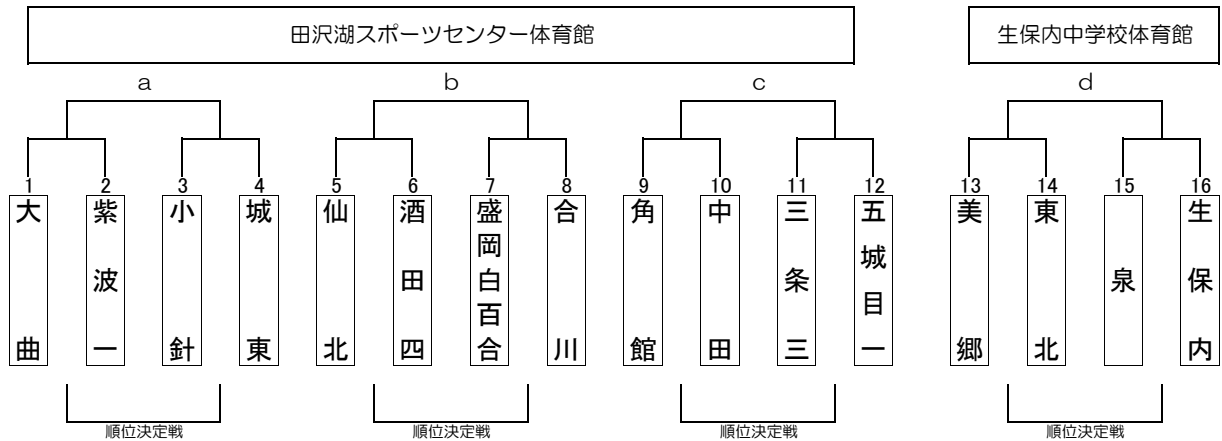

大野米蔵杯 第29回 田沢湖スポーツセンター中学校女子バスケットボール大会 組み合わせ及び大会日程

5月3日(木)一次ブロック予選 トーナメント

5月4日(金) 二次ブロック予選 リーグ

- ※ 4日の二次リーグは、**生保内中学校が入ったリーグを生保内中学校体育館**とします。
- ※ 生保内中学校体育館の試合は、第3試合以降の**開始時刻が時間前であっても当該チームの準備ができ次第開始とします。**

5月5日(土)

- 2日目の日程は初日の結果、3日目の日程は2日目の結果により決定します。
 3日目の交歓試合につきましては、遠方から参加のチームも多い為、出発時間等の関係上**やむを得ず対戦カードが初日・2日目と重複する場合があります。**その際は予めご了承ください。
 ※ **円滑にゲームを進める為、決勝戦および3位決定戦を除き、タイムアウト50秒、インターバル1分、ハーフタイム5分とします。時間厳守願います。**