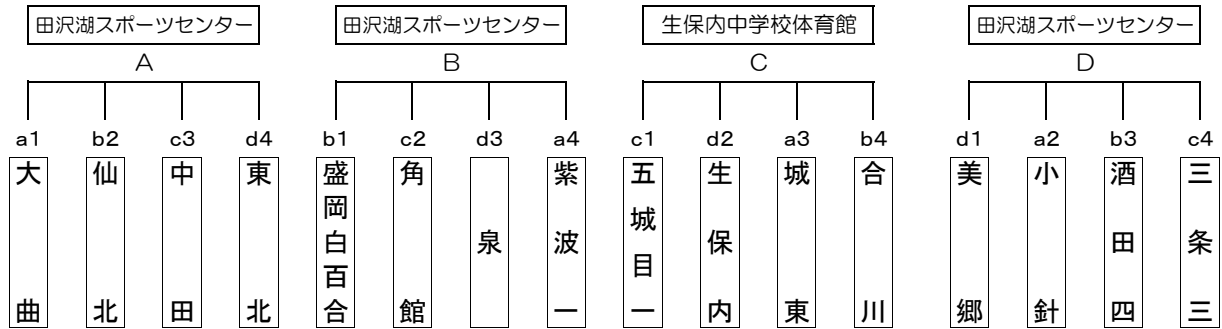

大野米蔵杯 第29回 田沢湖スポーツセンター中学校女子バスケットボール大会 組み合わせ及び大会日程

5月3日(木)一次ブロック予選 トーナメント

5月4日(金) 二次ブロック予選 リーグ

- ※ 4日の二次リーグは、**生保内中学校が入ったリーグを生保内中学校体育館**とします。
- ※ 生保内中学校体育館の試合は、第3試合以降の**開始時刻が時間前であっても当該チームの準備ができ次第開始とします。**

5月5日(土)

- 2日目の日程は初日の結果、3日目の日程は2日目の結果により決定します。
 3日目の交歓試合につきましては、遠方から参加のチームも多い為、出発時間等の関係上**やむを得ず対戦カードが初日・2日目と重複する場合があります。**その際は予めご了承ください。
 ※ **円滑にゲームを進める為、決勝戦および3位決定戦を除き、タイムアウト50秒、インターバル1分、ハーフタイム5分とします。時間厳守願います。**