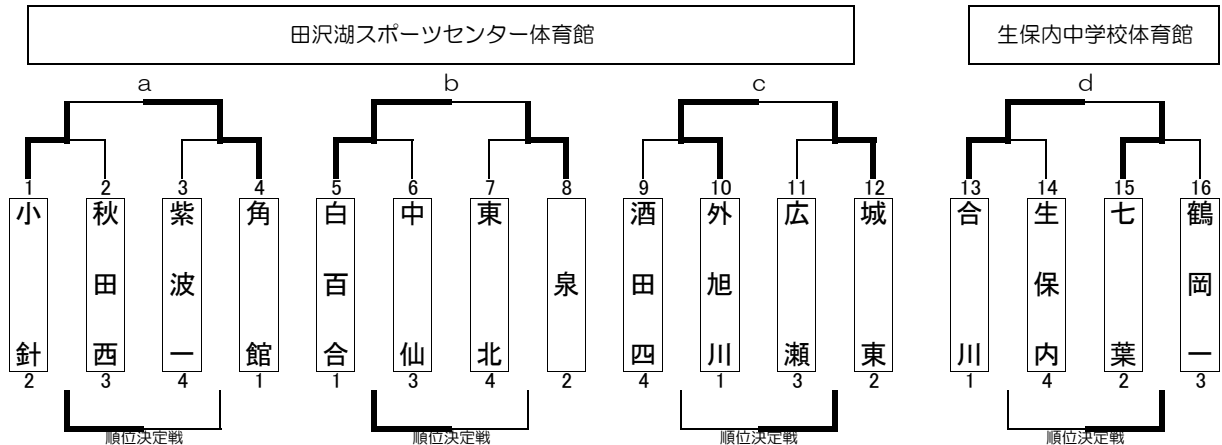

大野米蔵杯 第28回 田沢湖スポーツセンター中学校女子バスケットボール大会 組み合わせ及び大会日程

5月3日(火)一次ブロック予選 トーナメント

5月4日(水) 二次ブロック予選 リーグ

※ 4日の二次リーグは、**生保内中学校が入ったリーグを生保内中学校体育館**とします。
 ※ 生保内中学校体育館の試合は、第3試合以降の**開始時刻が時間前であっても当該チームの準備ができ次第開始とします。**

5月5日(木)

3位決定戦

2日目の日程は初日の結果、3日目の日程は2日目の結果により決定します。

3日目の交歓試合につきましては、遠方から参加のチームも多い為、出発時間等の関係上**やむを得ず対戦カードが初日・2日目と重複する場合があります。**その際は予めご了承ください。

※ **円滑にゲームを進める為、タイムアウト50秒、インターバル1分、ハーフタイム5分とします。時間厳守願います。**

大野米蔵杯 第28回 田沢湖スポーツセンター中学校女子バスケットボール大会