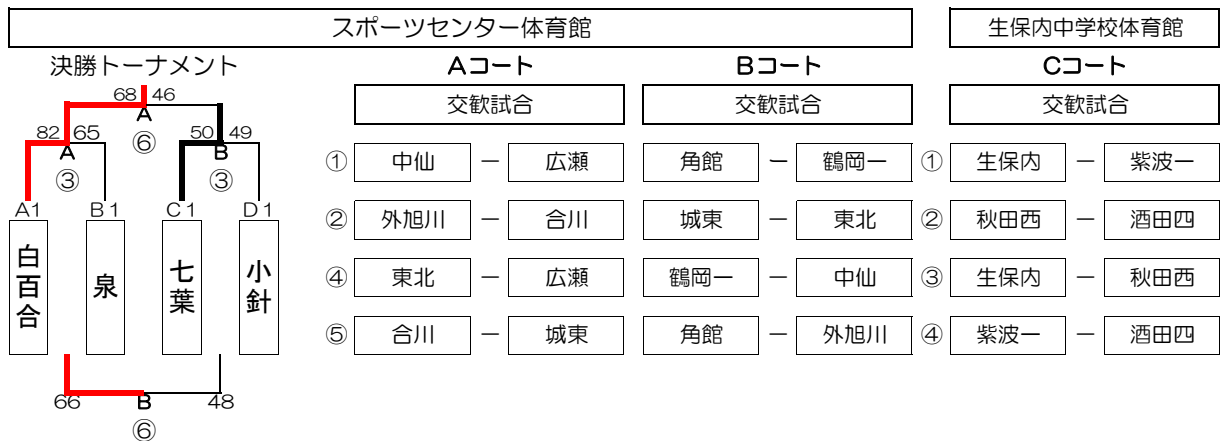

大野米蔵杯 第28回 田沢湖スポーツセンター中学校女子バスケットボール大会 組み合わせ及び大会日程

5月3日(火)一次ブロック予選 トーナメント

5月4日(水) 二次ブロック予選 リーグ

※ 4日の二次リーグは、**生保内中学校が入ったリーグを生保内中学校体育館**とします。
 ※ 生保内中学校体育館の試合は、第3試合以降の**開始時刻が時間前であっても当該チームの準備ができ次第開始とします。**

5月5日(木)

3位決定戦

2日目の日程は初日の結果、3日目の日程は2日目の結果により決定します。

3日目の交歓試合につきましては、遠方から参加のチームも多い為、出発時間等の関係上**やむを得ず対戦カードが初日・2日目と重複する場合があります。**その際は予めご了承ください。

※ **円滑にゲームを進める為、タイムアウト50秒、インターバル1分、ハーフタイム5分とします。時間厳守願います。**

大野米蔵杯 第28回 田沢湖スポーツセンター中学校女子バスケットボール大会