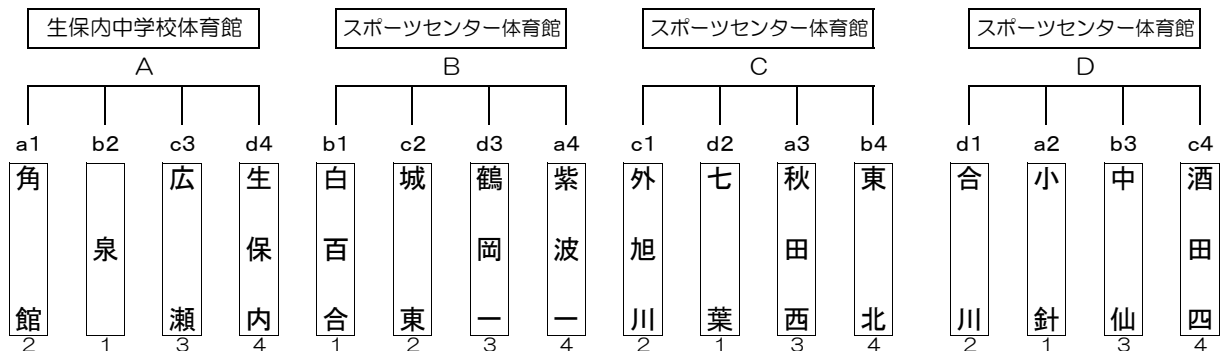

大野米蔵杯 第28回 田沢湖スポーツセンター中学校女子バスケットボール大会 組み合わせ及び大会日程

5月3日(火)一次ブロック予選 トーナメント

5月4日(水) 二次ブロック予選 リーグ

※ 4日の二次リーグは、**生保内中学校が入ったリーグを生保内中学校体育館**とします。
 ※ 生保内中学校体育館の試合は、第3試合以降の**開始時刻が時間前であっても当該チームの準備ができ次第開始とします。**

5月5日(木)

3位決定戦

2日目の日程は初日の結果、3日目の日程は2日目の結果により決定します。

3日目の交歓試合につきましては、遠方から参加のチームも多い為、出発時間等の関係上**やむを得ず対戦カードが初日・2日目と重複する場合があります。**その際は予めご了承ください。

※ **円滑にゲームを進める為、タイムアウト50秒、インターバル1分、ハーフタイム5分とします。時間厳守願います。**

大野米蔵杯 第28回 田沢湖スポーツセンター中学校女子バスケットボール大会