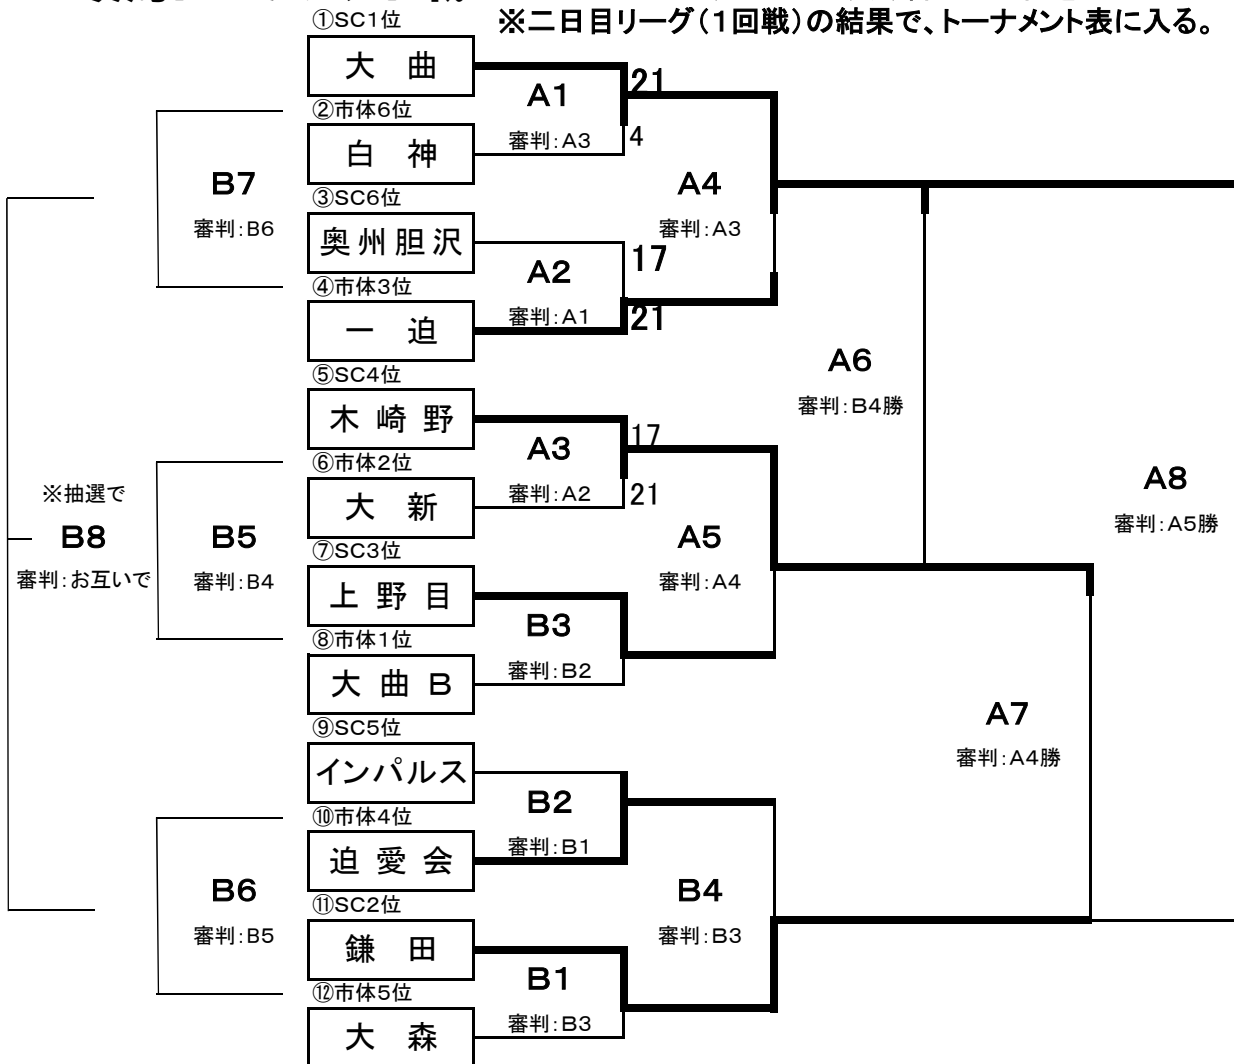

第2回サマーキャンプ in 田沢湖 H28. 7月10日

二日目 (会場：田沢湖スポーツセンター)

	Aコート(笛-短)ミカサ			審判	Bコート(笛-長)モルテン			審判
第1セット	大曲	22 - 20	鎌田	木崎野	上野目	21 - 18	奥州胆沢	インパルス
第2セット	上野目	21 - 19	インパルス	奥州胆沢	大曲	21 - 15	木崎野	鎌田
第3セット	鎌田	21 - 18	木崎野	大曲	奥州胆沢	12 - 21	インパルス	上野目
第4セット	大曲	21 - 8	上野目	木崎野	鎌田	21 - 8	奥州胆沢	インパルス
第5セット	木崎野	15 - 21	上野目	奥州胆沢	大曲	21 - 9	インパルス	鎌田
第6セット	鎌田	21 - 5	インパルス	大曲	木崎野	21 - 13	奥州胆沢	上野目
第7セット	大曲	21 - 6	奥州胆沢	木崎野	鎌田	21 - 5	上野目	インパルス
第8セット	木崎野	21 - 11	インパルス	奥州胆沢	練習ゲーム ※Aコートの2チーム以外で最上位の2チームで			

昼休み ※「田沢市民体」のチームも含め、全チームが「田沢湖SC」に集合し、「SC」のコート(2面)のみで行う。

変則トーナメント戦

※1セットマッチ、ジュースあり、審判は主副をできるだけ大人で。
※二日目リーグ(1回戦)の結果で、トーナメント表に入る。

PM4:00をめどに終了し、終わりの会